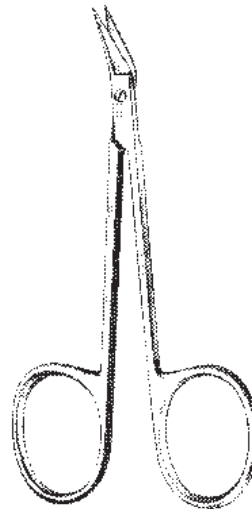

**KEYES PUNCH**  
 4" (102mm)

OM 29-0495 1mm  
 OM 29-0496 2mm  
 OM 29-0497 3mm  
 OM 29-0498 4mm  
 OM 29-0499 5mm  
 OM 29-0500 6mm

**FOX CURETTE**  
 5 1/2" (140mm) round

OM 29-0503

OM 29-0505    OM 29-0507

OM 29-0503 #1 small  
 OM 29-0505 #2 medium  
 OM 29-0507 #3 large

**PIFFARD CURETTE**  
 5 1/2" (140mm) oval

OM 35-0515  
 angled on flat  
 sharp outside edges

**BIRO DERMAL NAEVUS SCISSORS**  
 4" (102mm)