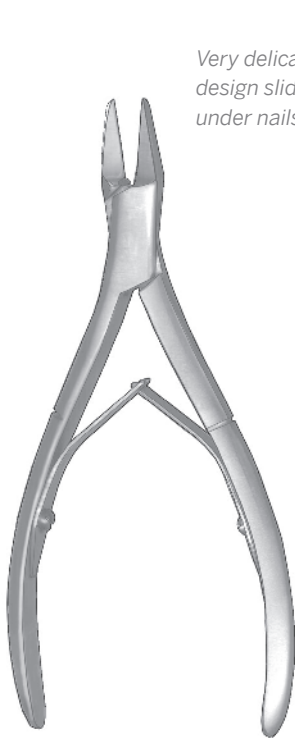

**NAIL NIPPER**

OM 69-0440  
OM 69-0442

OM 69-0441

Angled concave  
OM 69-0440 stainless, sharp end  
OM 69-0441 stainless, blunt end  
OM 69-0442 chrome, sharp end

**NAIL NIPPER**  
5 1/2" (140mm)

OM 69-0258  
4" (114mm)  
6mm  
chrome  
ring handle

**CUTICLE NIPPER**

OM 69-0998  
5" (125mm) arm  
1.75" (45mm) blade

**OSTEOTOMY GUIDE**

*Very delicate anvil design slides easily under nails.*

OM 69-0348  
5" (127mm)  
anvil pattern  
narrow blade  
stainless